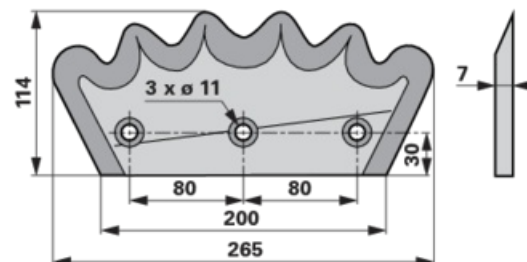

Nůž krmného vozu

31.03.2025

265 x 114 x 7 mm, levý, s tvrzeným povrchem

Objednací č.	00485438
Množství v balení	1
Balení	ks

Technické vlastnosti

Šířka (B)	114 mm
Šířka 2 (B2)	30 mm
Délka (L)	200 mm
Délka 2 (L2)	265 mm
Rozteč otvorů (LA)	80 mm
Průměr otvoru (d)	11 mm
Síla (S)	7 mm