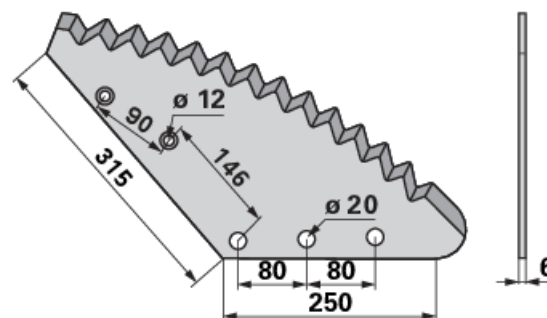

Nůž krmného vozu

30.03.2025

250/315 x 6 mm, s karbidem wolframu

Objednáací č.	00485470
Množství v balení	1
Balení	ks

Technické vlastnosti

Délka (L)	250 mm
Délka 2 (L2)	315 mm
Rozteč otvorů (LA)	80 mm
Rozteč otvorů 2 (LA2)	90 mm
Rozteč otvorů 3 (LA3)	145 mm
Průměr otvoru (d)	20 mm
Průměr otvoru 2 (d2)	12 mm
Síla (S)	6 mm