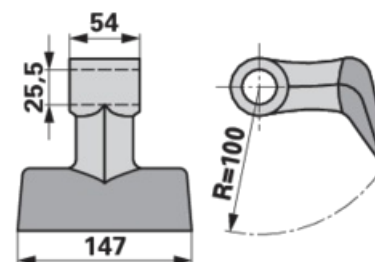

## Kladivo mulčovače

30.03.2025

54 x 147 mm, poloměr 100 mm, ø otvoru 25,5 mm

<b>Objednací č.</b>	<b>00530629</b>
<b>Množství v balení</b>	1
<b>Balení</b>	ks

### Technické vlastnosti

<b>Šířka (B)</b>	54 mm
<b>Šířka 2 (B2)</b>	147 mm
<b>Průměr otvoru (d)</b>	25,5 mm
<b>Poloměr (R)</b>	100 mm