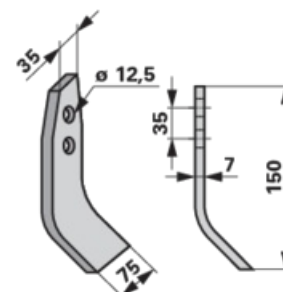

Nůž mulčovače

29.03.2025

Objednací č.	00530920
Množství v balení	1
Balení	ks

Technické vlastnosti

Šířka (B)	35 mm
Šířka 3 (B3)	75 mm
Výška (H)	150 mm
Rozteč otvorů (LA)	35 mm
Průměr otvoru (d)	12,5 mm
Síla (S)	7 mm