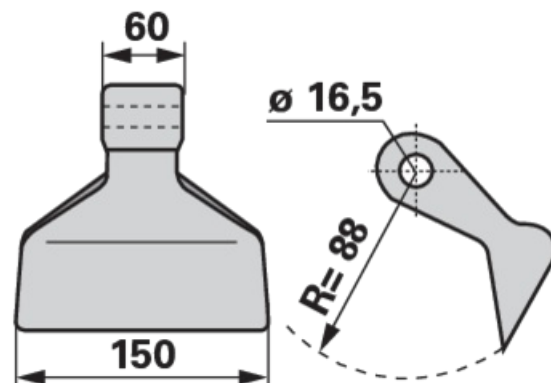

Nůž mulčovače

30.03.2025

Objednací č.	00531239
Množství v balení	1
Balení	ks

Technické vlastnosti

Šířka (B)	60 mm
Šířka 2 (B2)	150 mm
Průměr otvoru (d)	16,5 mm
Poloměr (R)	88 mm

Doplňující informace

Naleznete v katalogu na stránce
Zpracování půdy 721, 729, 814