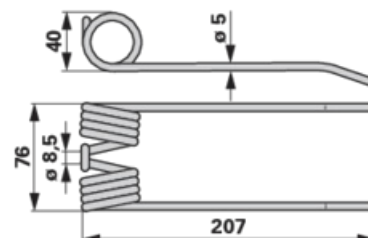

Pružina sbírání

30.03.2025

Objednací č.	00540148
Množství v balení	1
Balení	ks

Technické vlastnosti

Šířka (B)	76 mm
Vnější průměr (D)	40 mm
Barva	černá
Délka (L)	207 mm
Síla (S)	5 mm

Doplňující informace

Naleznete v katalogu na stránce