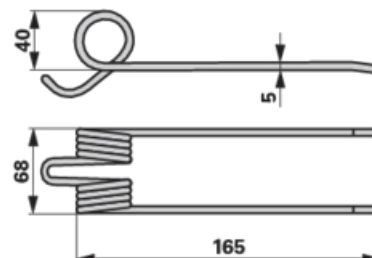

Pružina sbírání

30.03.2025

Objednací č.	00540727
Množství v balení	1
Balení	ks

Technické vlastnosti

Šířka (B)	68 mm
Vnější průměr (D)	40 mm
Barva	černá
Délka (L)	165 mm
Síla (S)	5 mm

Doplňující informace

Naleznete v katalogu na stránce