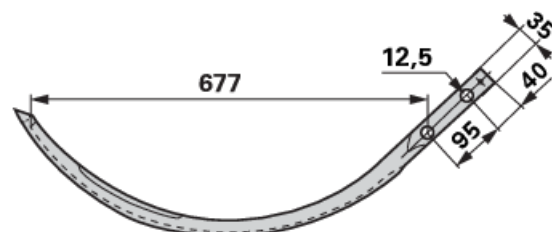

Vázací jehla lisu

30.03.2025

Objednací č.	00542553
Množství v balení	1
Balení	ks

Technické vlastnosti

Šířka (B)	35 mm
Závít (d)	M10
Rozteč otvorů (LA)	95 mm
Rozteč otvorů 2 (LA2)	40 mm
Průměr otvoru (d)	12,5 mm
Síla (S)	46 mm