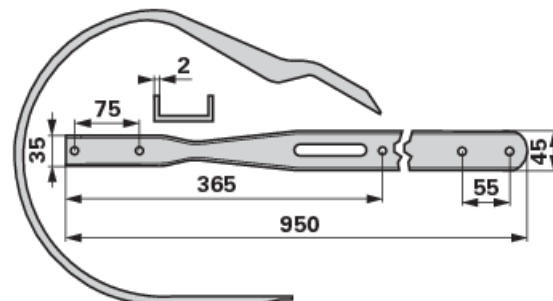

Plech sbírání

12.04.2025

Objednací č.	00542562
Množství v balení	1
Balení	ks

Technické vlastnosti

Šířka (B)	45 mm
Šířka 2 (B2)	35 mm
Délka (L)	950 mm
Rozteč otvorů (LA)	55 mm
Rozteč otvorů 2 (LA2)	365 mm
Rozteč otvorů 3 (LA3)	75 mm
Síla (S)	2 mm