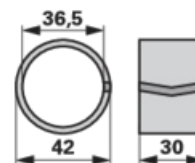

Upínací pouzdro

26.03.2025

Objednací č.	00544558
Množství v balení	1
Balení	ks

Technické vlastnosti

Šířka (B)	30 mm
Vnější průměr (D)	44 mm
Vnitřní průměr (d)	38 mm

Doplňující informace

ID 38 x AD 44 x H 30 mm