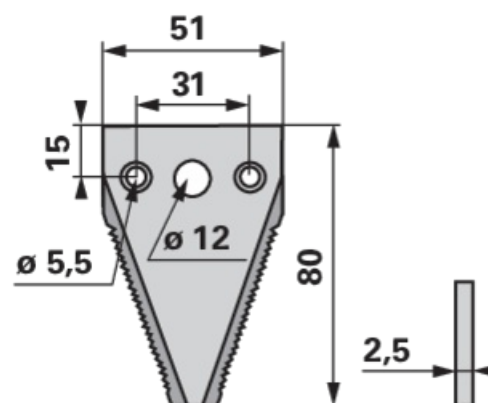

## Žabka kosy

29.03.2025

ozubená, 3- děrová, horní zapuštění

|                          |                   |
|--------------------------|-------------------|
| <b>Objednací č.</b>      | <b>0060115625</b> |
| <b>Název výrobce</b>     | ESM               |
| <b>Množství v balení</b> | 25                |
| <b>Balení</b>            | ks                |

### Technické vlastnosti

|                                |                |
|--------------------------------|----------------|
| <b>Provedení</b>               | ozubený        |
| <b>Šířka (B)</b>               | 51 mm          |
| <b>Typ lišty</b>               | 4 = prst lišty |
| <b>Výška (H)</b>               | 80 mm          |
| <b>Rozteč otvorů (LA)</b>      | 31 mm          |
| <b>Rozteč otvorů 2 (LA2)</b>   | 15 mm          |
| <b>Průměr otvoru (d)</b>       | 5,5 mm         |
| <b>Průměr otvoru 2 (d2)</b>    | 12 mm          |
| <b>Zapuštěný otvor pro nýt</b> | oben           |
| <b>Síla (S)</b>                | 2,5 mm         |

### Doplňující informace

ozubená, 3- děrová, horní zapuštění, síla 2,5 mm