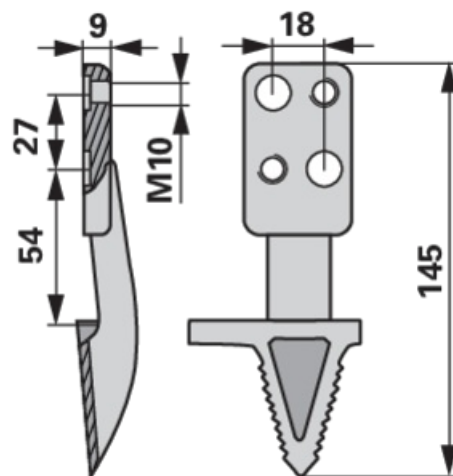

# Prst pro vysoký řez

30.03.2025

levý

Objednáací č.	00603345
Množství v balení	1
Balení	ks

## Technické vlastnosti

Závít (d)	M10
Druh spojení	metrický závít
Výška (H)	9 mm
Délka (L)	145 mm
Délka 2 (L2)	54 mm
Rozteč otvorů (LA)	18 mm
Rozteč otvorů 2 (LA2)	27 mm