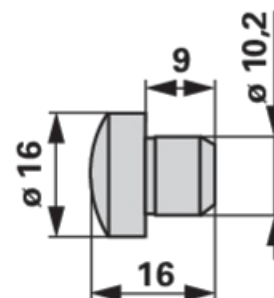

## Čep

ø 10,2 x 16 mm

27.03.2025

**Objednáací č.** 00606292**Množství v balení** 1**Balení** ks

### Technické vlastnosti

**Vnější průměr (D)** 10,2 mm**Vnější průměr 2 (D2)** 16 mm**Délka (L)** 16 mm**Délka 2 (L2)** 9 mm