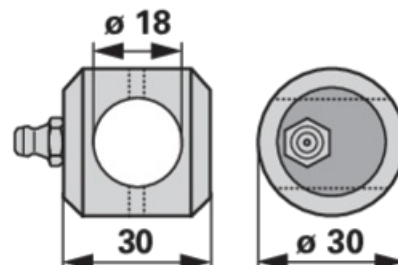

### Technické vlastnosti

Vnější průměr (D)	30 mm
Délka (L)	30 mm
Vnitřní průměr (d)	18 mm