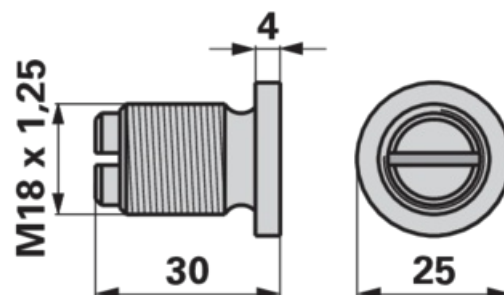

Nastavovací šroub

30.03.2025

M18 x 30 mm

Objednací č.	00606491
Množství v balení	1
Balení	ks

Technické vlastnosti

Vnější průměr (D)	25 mm
Závít (d)	M18 x 1,25
Délka (L)	30 mm
Délka 2 (L2)	4 mm

Doplňující informace