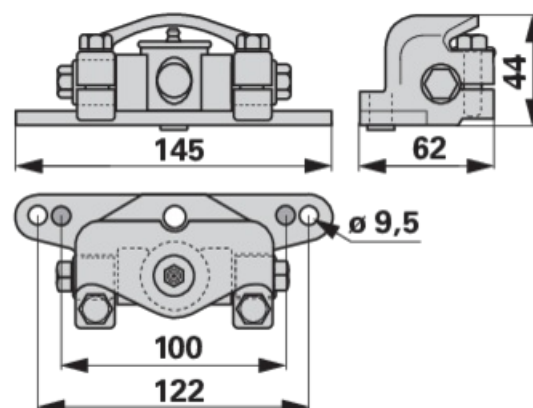

Hlava kosy

rozteč 122 mm

02.04.2025

Objednací č. 00606590**Množství v balení** 1**Balení** ks

Technické vlastnosti

Šířka (B) 62 mm**Výška (H)** 44 mm**Délka (L)** 145 mm**Rozteč otvorů (LA)** 100 mm**Rozteč otvorů 2 (LA2)** 122 mm**Průměr otvoru (d)** 9,5 mm

Doplňující informace

Vhodné pro Rapid 505, 507, Mondo a Euro **BEZ** diamantové lišty

Naleznete v katalogu na stránce

Lištové sekačky 537, 576