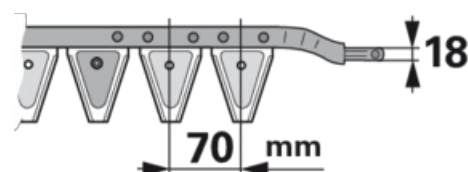

Horní kosa

210 cm, pravá, 30 hladkých žabek, rozteč 70

Objednací č.	00608286
Název výrobce	ESM
Množství v balení	1
Balení	ks

Technické vlastnosti

Počet hrotů	30
Počet vodících čepelí	5
Typ lišty	8 = DM-lišta Bidux, pohon na straně, dělení 70/84
Typ nože	glatt
Délka (L)	210 cm
Povrch	Carbodux
Dělení mm (T)	70 mm
Typ	Bidux
Zpevňující lišta	ne

Doplňující informace

s hlavou

pro BM 1205

Naleznete v katalogu na stránce

Lištové sekačky 42, 151, 153

Klingenteilung beim Obermesser