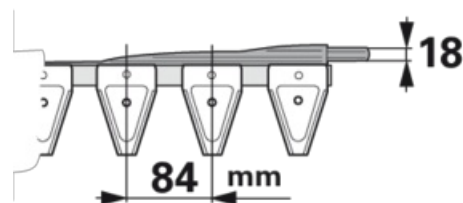

Spodní kosa

250 cm, s hlavou

28.03.2025

Objednací č. 00608403

Název výrobce ESM

Množství v balení 1

Balení ks

Doplňující informace

Hartmann

Naleznete v katalogu na stránce

Lištové sekačky 42, 157, 468

Klingenteilung beim Untermesser