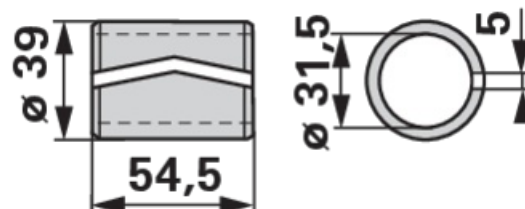

Pouzdro

31.03.2025

ø 39 / 31,5 mm, délka 54,5 mm

Objednací č.	00630152
Množství v balení	1
Balení	ks

Technické vlastnosti

Vnější průměr (D)	39 mm
Délka (L)	54,5 mm
Vnitřní průměr (d)	31,5 mm

Doplňující informace

pro nosný čep

Naleznete v katalogu na stránce

Lištové sekačky 243, 334