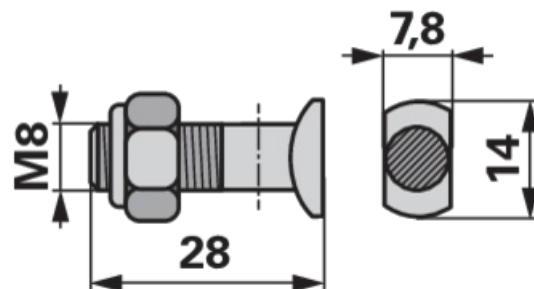

Šroub hlavy kosy

27.03.2025

M8 x 28 mm, oválná hlava

Objednací č.	00630344
Množství v balení	10
Balení	ks

Technické vlastnosti

Šířka (B)	14 mm
Závít (d)	M8
Délka (L)	28 mm
Síla (S)	7,8 mm

Doplňující informace

se zápusťnou oválnou hlavou a samojistnou matkou, pozink

Naleznete v katalogu na stránce

Lištové sekačky 406, 408, 409, 420, 604, 605