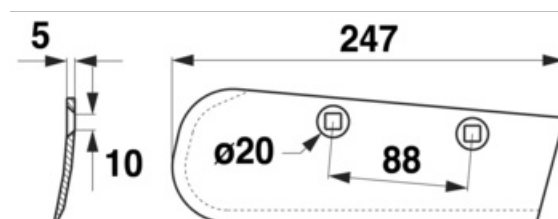

Radlice na oborávání kmenů

04.04.2025

pravá

Objednací č.	00690147
Množství v balení	1
Balení	ks

Technické vlastnosti

Délka (L)	247 mm
Rozteč otvorů (LA)	88 mm
Průměr otvoru (d)	10 mm
Síla (S)	5 mm
Čtyřhranný otvor	20 mm