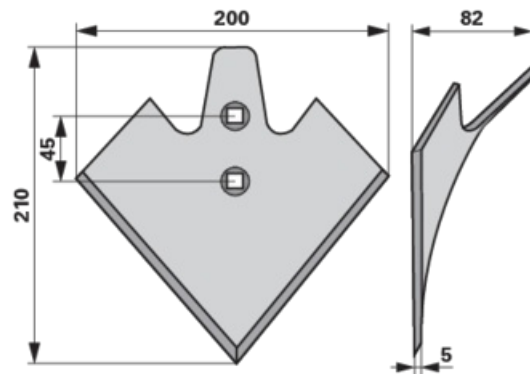

Šípová radlice

01.04.2025

Objednací č.	00690188
Množství v balení	1
Balení	ks

Technické vlastnosti

Šířka (B)	200 mm
Délka (L)	210 mm
Rozteč otvorů (LA)	45 mm
Síla (S)	5 mm
Síla 2 (S)	82 mm

Doplňující informace