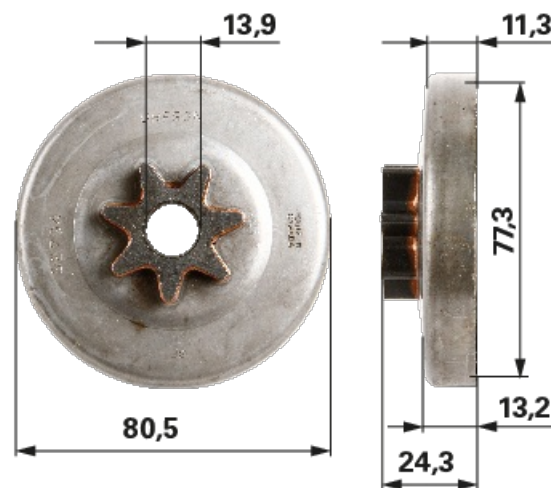

# Řetězka

3/8", 7 zubů, SM7

31.03.2025

<b>Objednací č.</b>	<b>00763112</b>
<b>Množství v balení</b>	1
<b>Balení</b>	ks

## Technické vlastnosti

<b>Dělení coul (T)</b>	3/8
<b>Počet zubů (Z)</b>	7
<b>Vnější průměr (D)</b>	80,5 mm
<b>Vnitřní průměr (d)</b>	77,3 mm
<b>Středový otvor (ZB)</b>	13,9 mm
<b>Výška (H)</b>	24,3 mm
<b>Výška 2 (H2)</b>	13,2 mm
<b>Hloubka (t)</b>	11,3 mm