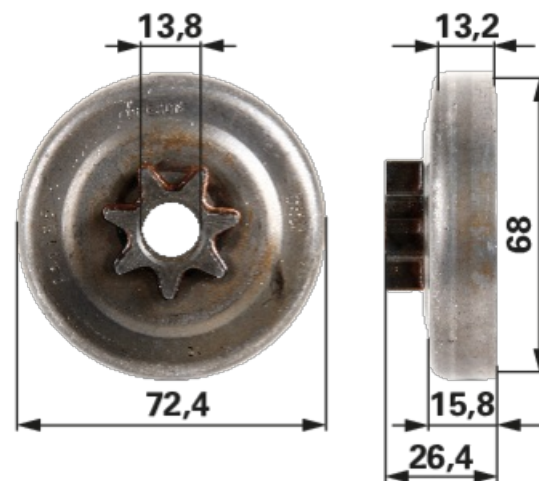

# Řetězka

.325", 7 zubů

31.03.2025

Objednací č.	00763818
Množství v balení	1
Balení	ks

## Technické vlastnosti

Dělení coul (T)	.325
Počet zubů (Z)	7
Vnější průměr (D)	72,4 mm
Vnitřní průměr (d)	68 mm
Středový otvor (ZB)	13,8 mm
Výška (H)	26,4 mm
Výška 2 (H2)	15,8 mm
Hloubka (t)	13,2 mm