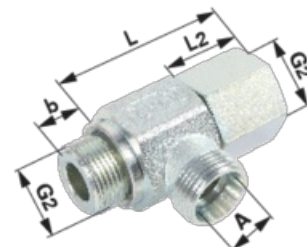

Průtokový šroub

30.03.2025

G1/2 s odbočkou 15L

Objednací č.	00813190
Množství v balení	1
Balení	ks

Technické vlastnosti

Vnější závit 2 (G2) (coul)	G 1/2 "
Spojovací závit	M22 x 1,5
Série	15 L
Vnitřní závit 2 (g2) (coul)	G 1/2 "
Délka (L)	56 mm
Délka 2 (L2)	25 mm
Délka závitu (b)	11 mm
Průměr trubky (A)	15 mm