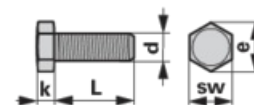

## Technické vlastnosti

<b>Závit (d)</b>	M8 x 1
<b>Druh spojení</b>	metrický jemný závit
<b>Výška hlavy (k)</b>	5,3 mm
<b>Délka (L)</b>	25 mm
<b>Normové označení</b>	DIN 961 / ISO 8765
<b>Povrch</b>	černý, bez úpravy
<b>Rozteč hrotů (e)</b>	14,38 mm
<b>Velikost klíče (SW)</b>	13 mm
<b>Materiál</b>	ocel 8.8

### ŠROUB S ŠESTIHRANNOU HLAVOU BEZ DŘÍKU

podle DIN 961, zaměnitelný s ISO 8676

- Bez matice
- Bez dříku (plný závit až k hlavě)
- Metrický jemný závit