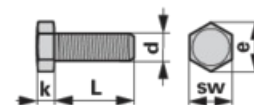

## Technické vlastnosti

<b>Závit (d)</b>	M22 x 1,5
<b>Druh spojení</b>	metrický jemný závit
<b>Výška hlavy (k)</b>	14 mm
<b>Délka (L)</b>	50 mm
<b>Normové označení</b>	DIN 961 / ISO 8765
<b>Povrch</b>	černý, bez úpravy
<b>Rozteč hrotů (e)</b>	35,72 mm
<b>Velikost klíče (SW)</b>	32 mm
<b>Materiál</b>	ocel 8.8

### ŠROUB S ŠESTIHRANNOU HLAVOU BEZ DŘÍKU

podle DIN 961, zaměnitelný s ISO 8676

- Bez matice
- Bez dřívku (plný závit až k hlavě)
- Metrický jemný závit