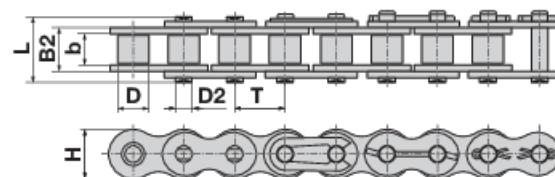

Válečkový řetěz

jednořadý, ASA 140H-1

31.03.2025

Objednací č.	00931556
Název výrobce	Link-Belt
Množství v balení	3
Balení	m

Technické vlastnosti

Šířka 2 (B2)	38,7 mm
průměrná pevnost v lomu podle výrobce(N)	170 000 N
Vnější průměr 2 (D2)	12,7 mm
Vnější průměr (D) max	25,4 mm
Výška (H)	40,8 mm
Délka (L) max.	56,6 mm
Dělení coul (T)	1 3/4
Dělení mm (T)	44,45 mm
Vnitřní šířka (b)	25,22 mm

Doplňující informace

VÁLEČKOVÝ ŘETĚZ (JEDNOŘADÝ) AMERICKÝ DESIGN

vyrobeno podle ISO 606/DIN 8188

- široká oblast použití
- dobrý poměr ceny a výkonu
- optimální pro aplikace s malým až středním zatížením
- zavedená obchodní značka
- splňuje požadavky na kvalitu ISO

Válečkové řetězy Link-Belt se používají pro lehké až středně těžké aplikace, jako jsou zemědělské stroje, zpracování dřeva nebo textilní průmysl, vyrábějí se v americkém a evropském provedení a jsou velmi univerzální a spolehlivé.