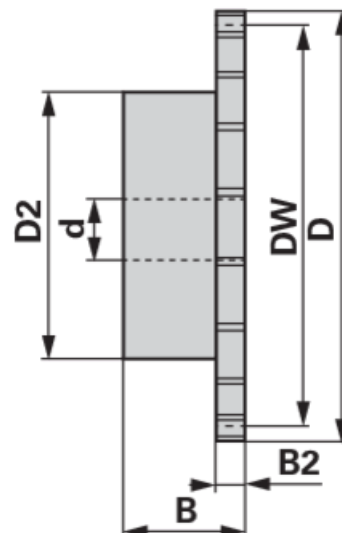

Řetězové kolo

30.03.2025

1/2 x 5/16", 13 zubů tvrzené

Objednací č.	00933256
Množství v balení	1
Balení	ks

Technické vlastnosti

Šířka (B)	28 mm
Šířka 2 (B2)	7,2 mm
Účinný průměr (Dw)	53,06 mm
Vnější průměr (D)	57,4 mm
Vnější průměr 2 (D2)	37 mm
Normové označení	UNI EN 10083-1
Materiál	ocel C 45E (45 ÷ 55 HRC)
Počet zubů (Z)	13
Vnitřní průměr (d)	10 mm

Doplňující informace

ŘETĚZOVÉ KOLO PRO JEDNOŘADÝ VÁLEČKOVÝ ŘETĚZ

Tvrzené UNI EN 10083-1

vhodné pro řetěz 08 B-1 rozteč 1/2" x 5/16" (SIMPLEX)

- Tvrzené řetězové kolo Simplex s jednostranným prodloužením náboje