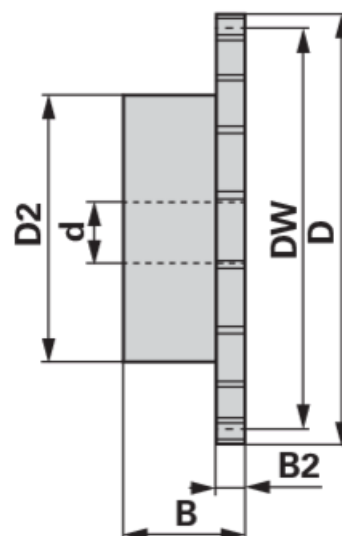

Řetězové kolo

1/2 x 5/16", 32 zubů tvrzené

30.03.2025

Objednací č.	00933281
Množství v balení	1
Balení	ks

Technické vlastnosti

Šířka (B)	30 mm
Šířka 2 (B2)	7,2 mm
Účinný průměr (Dw)	129,56 mm
Vnější průměr (D)	134,3 mm
Vnější průměr 2 (D2)	90 mm
Normové označení	UNI EN 10083-1
Materiál	ocel C 45E (45 ÷ 55 HRC)
Počet zubů (Z)	32
Vnitřní průměr (d)	16 mm

Doplňující informace

ŘETĚZOVÉ KOLO PRO JEDNOŘADÝ VÁLEČKOVÝ ŘETĚZ

Tvrzené UNI EN 10083-1

vhodné pro řetěz 08 B-1 rozteč 1/2" x 5/16" (SIMPLEX)

- Tvrzené řetězové kolo Simplex s jednostranným prodloužením náboje