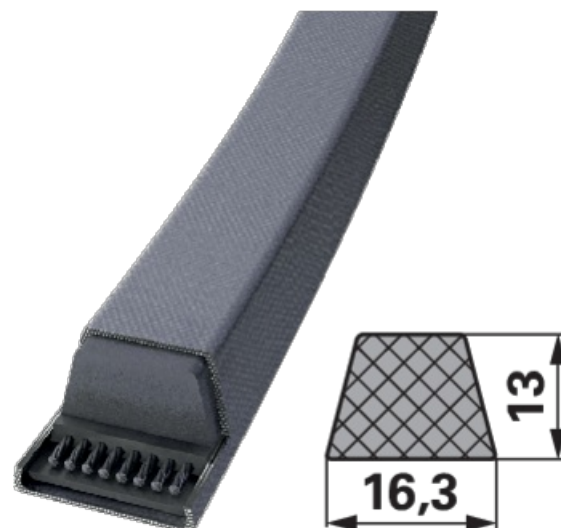

Klínový řemen

29.03.2025

SPB 16,3 x 2360 LW

Objednací č.	00947519
Název výrobce	Contitech
Množství v balení	1
Balení	ks

Technické vlastnosti

Provedení	ummantelt
Šířka (B)	16,3 mm
Tvar	nicht gezahnt
Výška (H)	13 mm
Vnitřní délka (LI)	2 300 mm
Účinná délka (LW=Ld/Lp)	2 360 mm
Vnější délka (LA)	2 382 mm
Normové označení	DIN7753
Typ profilu	SPB
záda napínatelná	ne

Doplňující informace

ÚZKÝ KLÍNOVÝ ŘEMEN PROFIL SPB/16,3

DIN 7753

Vlastnosti:

- Podmíněně odolný vůči oleji
- Odolný teplotám od -55 °C do +70 °C
- Elektricky vodivý podle ISO 1813
- Prachotěsný, odolný vůči tropickým teplotám

< br />

Profil SPA se používá ve specifikované LW (efektivní délce)

Naleznete v katalogu na stránce

Normované díly 376

Louky a pastviny 444