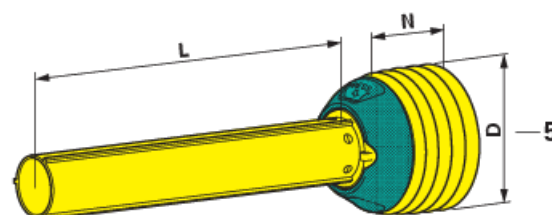

Polovina krytu náhonové hřídele

27.03.2025

PD20, 1.000 mm, vnitřní

Objednací č.	10116127
Název výrobce	Walterscheid
Množství v balení	1
Balení	ks

Technické vlastnosti

Počet žeber	5
Konstrukční velikost Walterscheid	PWE480, PWE580, PWZ480, PWZ580
Vnější průměr (D)	185 mm
Délka (L)	1 000 mm
Pozice	2