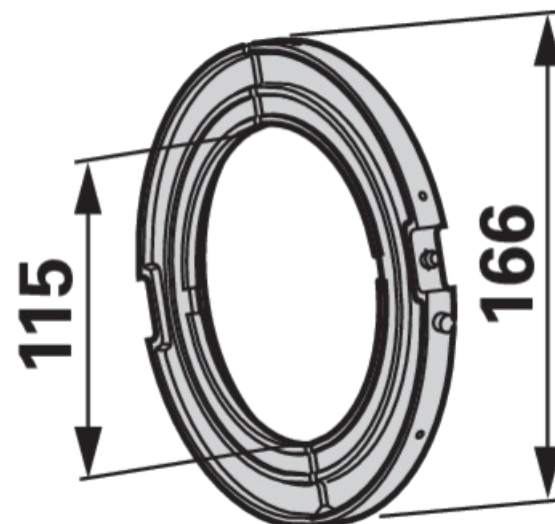

Upínací kroužek

01.04.2025

W2380, 115 x 166 mm, pro trychtýř homokinetického kloubu

Objednací č.	10365717
Název výrobce	Walterscheid
Množství v balení	1
Balení	ks

Technické vlastnosti

Konstrukční velikost Walterscheid	2380
Vnější průměr (D)	166 mm
Pozice	4
Vnitřní průměr (d)	115 mm

Doplňující informace

115 x 166

Naleznete v katalogu na stránce

Náhonové hřídele 111, 114, 119