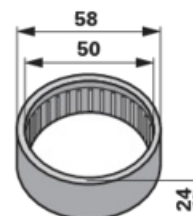

Jehlové ložisko

58 x 50 x 24 mm

01.04.2025

Objednací č.	20126977
Název výrobce	Fella
Množství v balení	1
Balení	ks

Technické vlastnosti

Vnější průměr (D)	58 mm
Výška (H)	24 mm
Síla (S)	4 mm
Vnitřní průměr (d)	50 mm