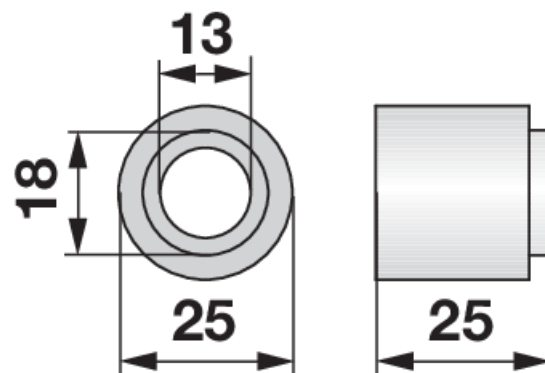

Rozpěrný kus

25 x 13 x 25 mm

31.03.2025

Objednací č. 20140184**Název výrobce** Fella**Množství v balení** 1**Balení** ks

Technické vlastnosti

Vnější průměr (D) 25 mm**Vnější průměr 2 (D2)** 18 mm**Délka (L)** 25 mm**Vnitřní průměr (d)** 13 mm