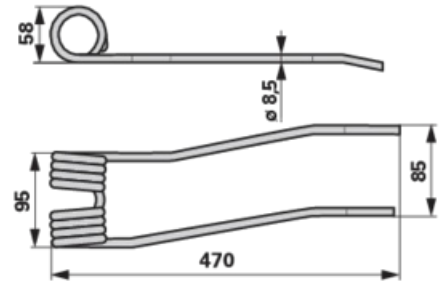

Kombikreiselzinke

rechts innen, Tiefschwarz

Bestell-Nr.	00401624
Verpackungsmenge	1
Verpackungseinheit	Stück

Technische Merkmale

Breite (B)	95 mm
Breite 2 (B2)	85 mm
Außendurchmesser (D)	58 mm
Farbe	Tiefschwarz
Länge (L)	470 mm
Stärke (S)	8,5 mm