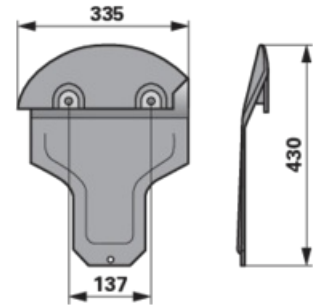

Gleitkufe

29.03.2025

links außen

Bestell-Nr.	00412110
Herstellername	BCS
Verpackungsmenge	1
Verpackungseinheit	Stück

Technische Merkmale

Höhe (H)	430 mm
Länge (L)	335 mm
Lochabstand (LA)	137 mm

Zusatzinformation