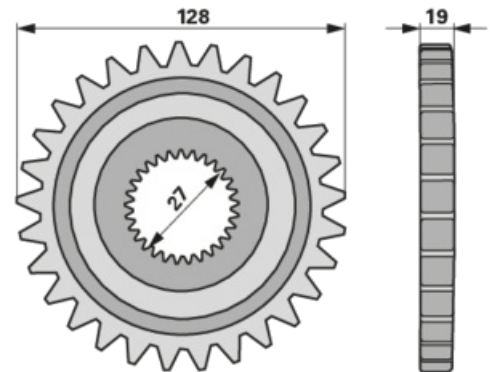

# Zahnrad

29.03.2025

29 Zähne außen, 16 Zähne innen

<b>Bestell-Nr.</b>	<b>00413463</b>
<b>Verpackungsmenge</b>	1
<b>Verpackungseinheit</b>	Stück

## Technische Merkmale

<b>Breite (B)</b>	19 mm
<b>Außendurchmesser (D)</b>	128 mm
<b>Innendurchmesser (d)</b>	27 mm
<b>Zähnezahl (Z)</b>	29
<b>Zähnezahl 2 (Z2)</b>	16