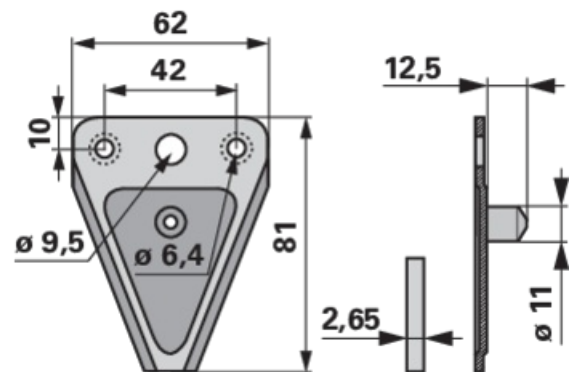

# Mähmesser Klinge

glatt, 3-Loch, unten gesenkt, mit Pilz, Carbodux

<b>Bestell-Nr.</b>	<b>00633262</b>
<b>Herstellername</b>	ESM
<b>Verpackungsmenge</b>	1
<b>Verpackungseinheit</b>	Stück

## Technische Merkmale

<b>Ausführung</b>	Carbodux, Bidux
<b>Breite (B)</b>	62 mm
<b>Höhe (H)</b>	81 mm
<b>Lochabstand (LA)</b>	42 mm
<b>Lochabstand 2 (LA2)</b>	10 mm
<b>Lochdurchmesser (d)</b>	6,4 mm
<b>Lochdurchmesser 2 (d2)</b>	9,5 mm
<b>Nietlöcher gesenkt</b>	unten
<b>Stärke (S)</b>	2,65 mm

## Zusatzinformation

Einfachklinge glatt mit Pilz, bidux Carbodux, Stärke: 2,65 mm