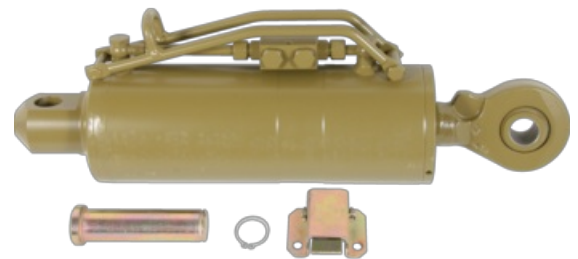

## Oberlenker

hydraulisch, Kat. 3/4, 120 mm, Länge 559 mm, 37 mm,

<b>Bestell-Nr.</b>	<b>101205130</b>
<b>Herstellername</b>	Walterscheid
<b>Verpackungsmenge</b>	1
<b>Verpackungseinheit</b>	Stück

### Technische Merkmale

<b>Breite (B)</b>	51 mm
<b>Außendurchmesser (D)</b>	140 mm
<b>Druckkraft</b>	20.347 N
<b>Hub (H)</b>	223 mm
<b>Kategorie</b>	3/4
<b>Kolbendurchmesser (A)</b>	120
<b>Länge (L)</b>	380 mm
<b>Länge (L) max.</b>	782 mm
<b>Länge (L) min.</b>	559 mm
<b>Leistung maximal</b>	300 PS
<b>Leistung maximal</b>	220 kW
<b>Sperrblock</b>	oben
<b>Stangendurchmesser (S)</b>	50 mm
<b>zulässige Zugkraft</b>	16.814 N
<b>Innendurchmesser (d)</b>	37,7 mm