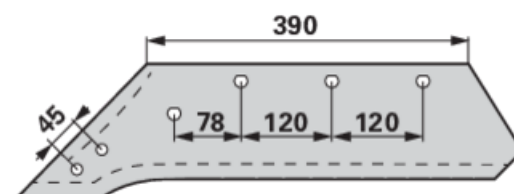

Soc à pointe interchangeable

29.03.2025

gauche

N° de commande 00216359**Quantité d'emballage** 1**Unité d'emballage** pièce

Caractéristiques techniques

longueur (L) 390 mm**entraxe** 45 mm**entraxe 2 (LA2)** 78 mm**entraxe 3 (LA3)** 120 mm**entraxe 4 (LA4)** 120 mm