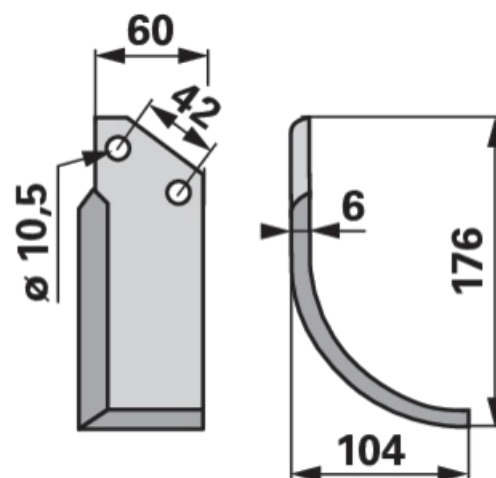

couteau coudé droite

29.03.2025

60x6 L = 176 larg.de travail 60 LAB = 42

N° de commande 00271156**Quantité d'emballage** 1**Unité d'emballage** pièce

Caractéristiques techniques

larg. ext. (B) 104 mm**larg. ext.2 (B2)** 60 mm**hauteur (H)** 176 mm**entraxe** 42 mm**diamètre des trous (d)** 10,5 mm**épaisseur (S)** 6 mm