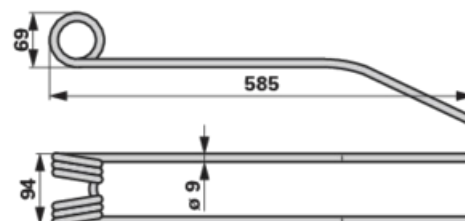

# Dent d'andaineuse rotative

30.03.2025

Gris anthracite

N° de commande	00401229
Quantité d'emballage	1
Unité d'emballage	pièce

## Caractéristiques techniques

larg. ext. (B)	94 mm
diamètre extérieur (D)	69 mm
Couleur	Gris anthracite
longueur (L)	585 mm
épaisseur (S)	9 mm