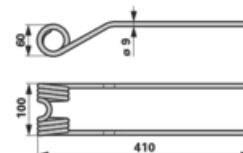

Dent de faneuse rotative

28.03.2025

Noir profond

N° de commande	00401278P
Quantité d'emballage	1
Unité d'emballage	pièce

Caractéristiques techniques

larg. ext. (B)	100 mm
diamètre extérieur (D)	60 mm
Couleur	Noir profond
longueur (L)	410 mm
épaisseur (S)	9 mm