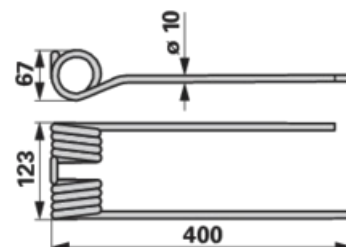

Dent de faneuse rotative

28.03.2025

à droite, blanc de signalisation

N° de commande 00401397**Quantité d'emballage** 1**Unité d'emballage** pièce

Caractéristiques techniques

larg. ext. (B)	123 mm
diamètre extérieur (D)	67 mm
Couleur	blanc de sécurité
longueur (L)	400 mm
longueur 2 (L2)	375 mm
épaisseur (S)	10 mm