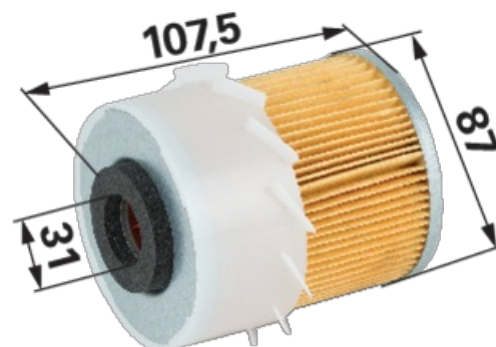

## Filtre à air

29.03.2025

rond, Ø ext. 87 mm

**N° de commande** 00428523**Quantité d'emballage** 1**Unité d'emballage** pièce

### Caractéristiques techniques

**diamètre extérieur (D)** 87 mm**diamètre intérieur (d)** 31 mm**hauteur (H)** 107,5 mm**Forme de construction** Rond