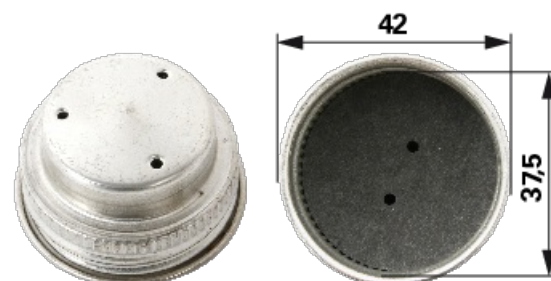

Bouchon du réservoir

29.03.2025

Ø ext. 42 mm

N° de commande 00431510**Quantité d'emballage** 1**Unité d'emballage** pièce

Caractéristiques techniques

diamètre extérieur (D) 42 mm**diamètre intérieur (d)** 37,5 mm**Matériau** Métal

Information supplémentaire

anstelle von Modell: 110905-110998, 18231-81252, 95902-96982

À trouver dans le catalogue à la page

Garten 196