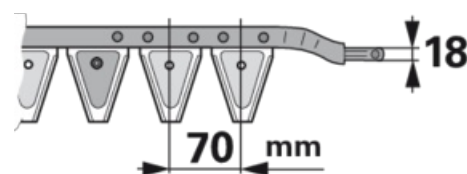

Lame supérieure

29.03.2025

L 230 cm, à droite, 33 sections, lisse, T70

N° de commande	00441504
Nom du fabricant	ESM
Quantité d'emballage	1
Unité d'emballage	pièce

Caractéristiques techniques

nombre de pointes de couteaux	33
Nombre de lames de guidage	6
type de barre	8 = DM-Balken Bidux, Antrieb seitlich, Teilung 70/84
type de lame	glatt
longueur (L)	230 centimètre
surface	Carbodux
segmentation (T)	70 mm
Type	Bidux
baguette de renfort	Non

Information supplémentaire

Avec tête de coupe

À trouver dans le catalogue à la page
Mähbalken 42, 149

**Klingenteilung beim Obermesser**