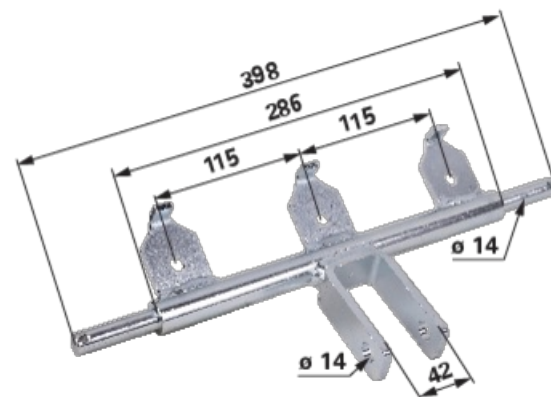

Porte-dents

L 398 mm, à 3 rangées

N° de commande	00462417
Quantité d'emballage	1
Unité d'emballage	pièce

Caractéristiques techniques

larg. ext. (B)	42 mm
diamètre extérieur (D)	14 mm
longueur (L)	398 mm
longueur 2 (L2)	286 mm
entraxe	115 mm
diamètre des trous (d)	14 mm