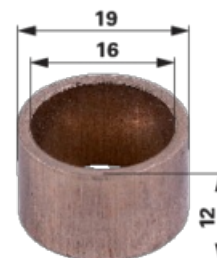

Douille

28.03.2025

Ø ext. 19,5 x Ø int. 16 x L 12,5 mm

N° de commande	00465012
Quantité d'emballage	1
Unité d'emballage	pièce

Caractéristiques techniques

larg. ext. (B)	12 mm
diamètre extérieur (D)	19,5 mm
diamètre intérieur (d)	16 mm